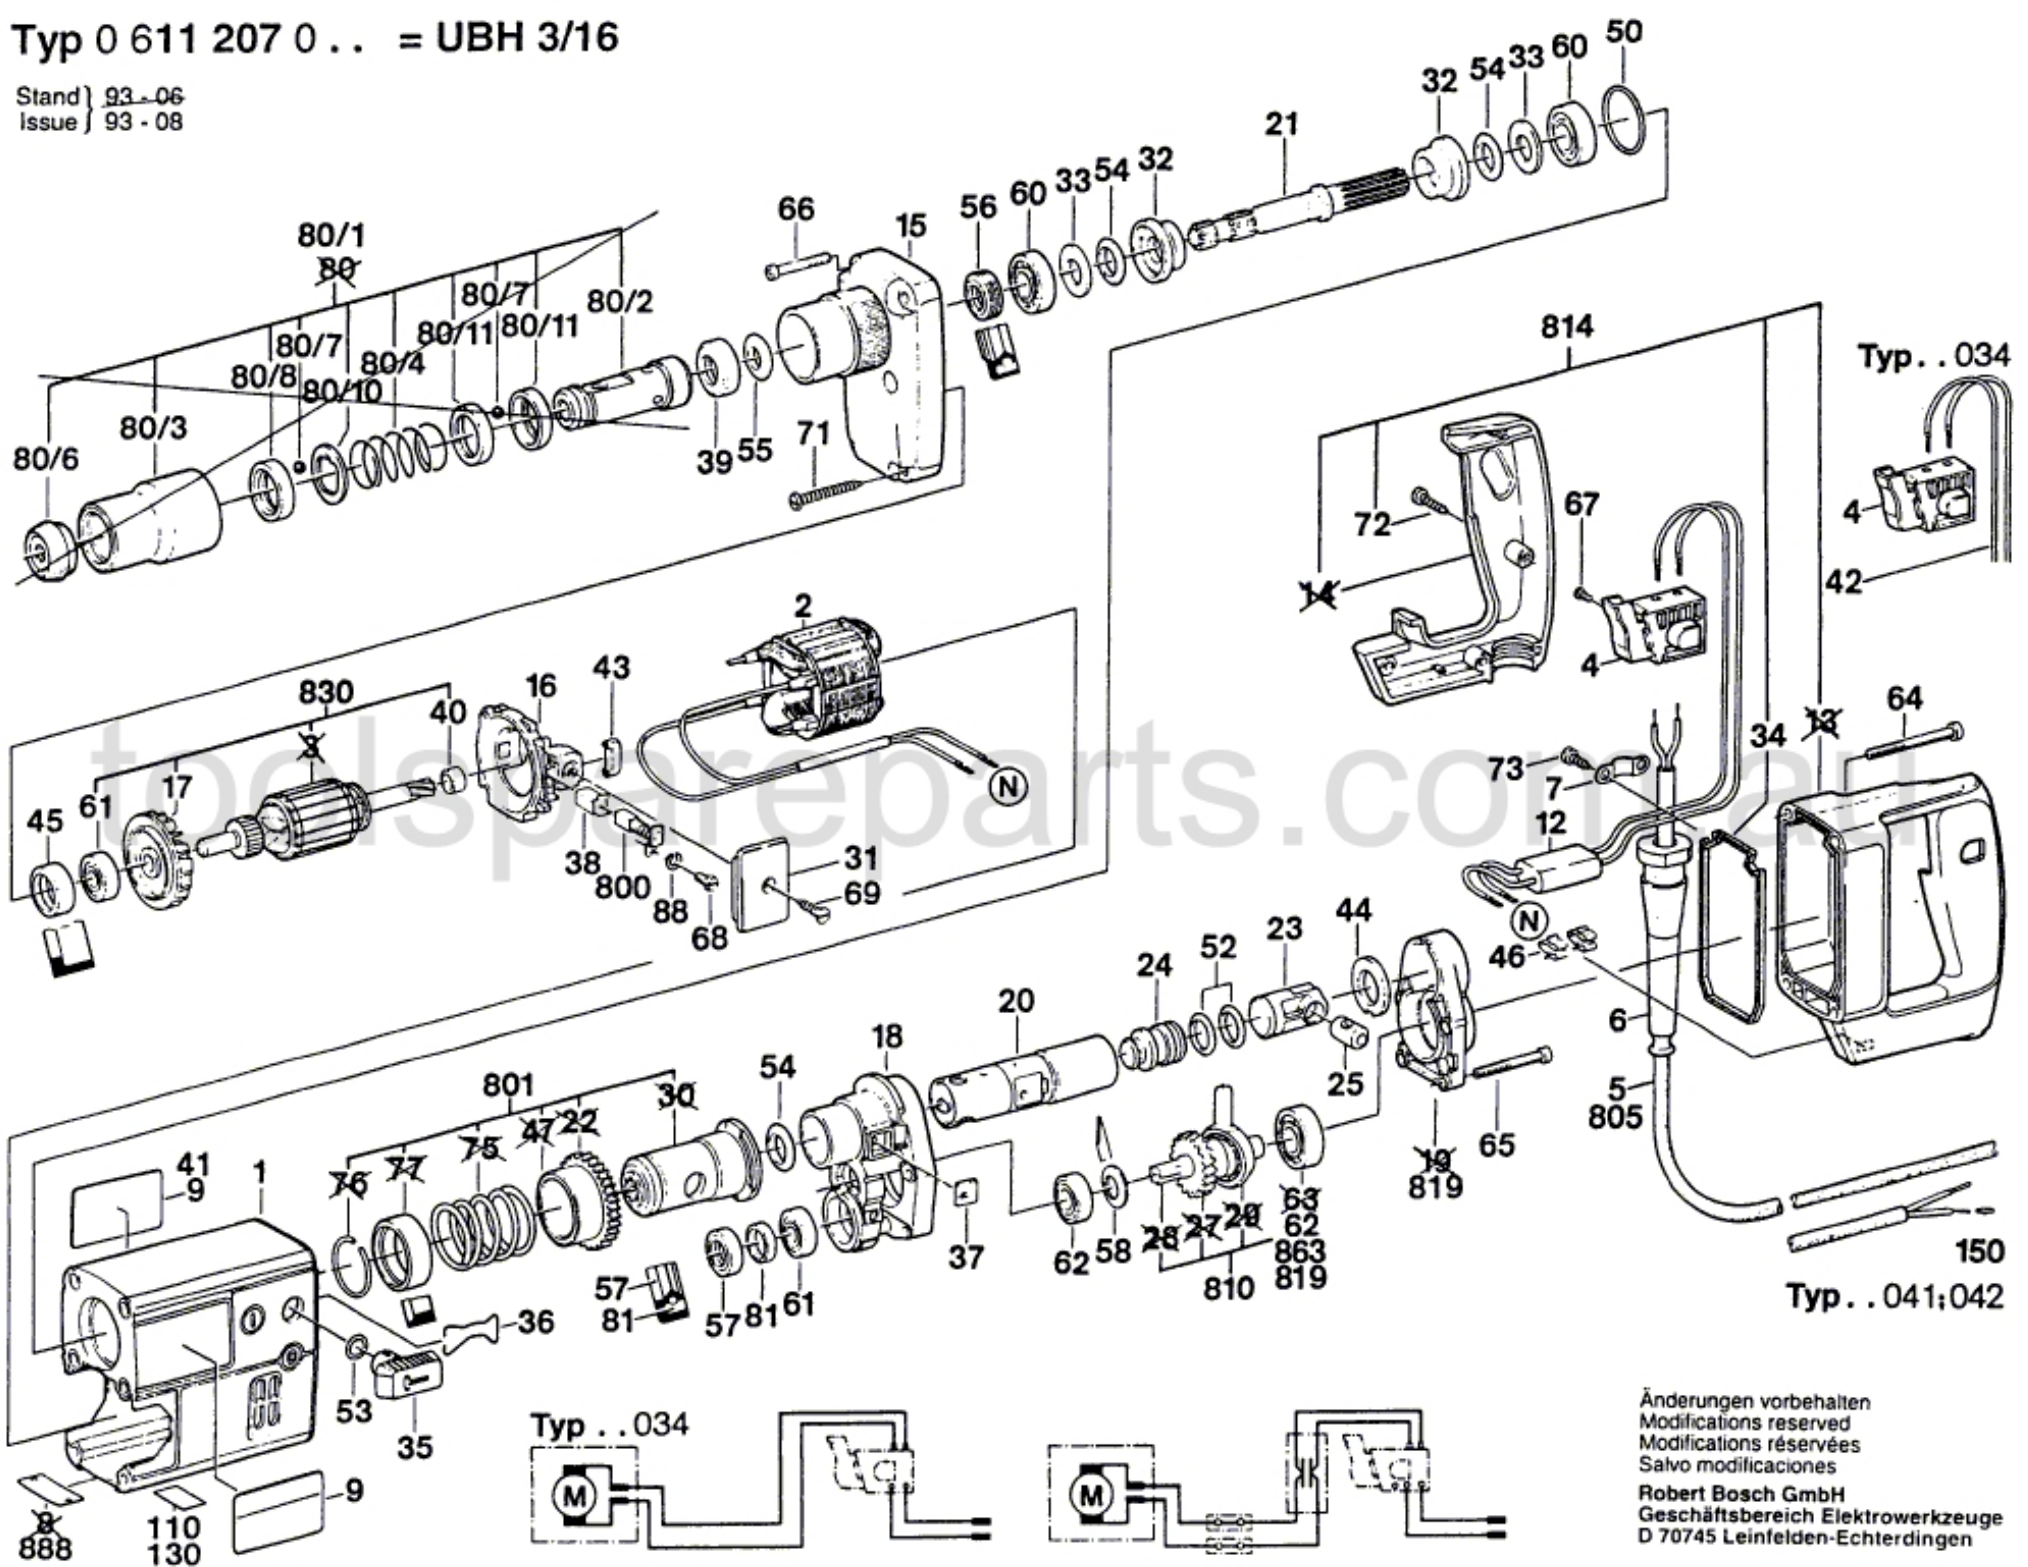

Typ 0 611 207 0.. = UBH 3/16

Stand } 93-06
Issue } 93-08

Änderungen vorbehalten
Modifications reserved
Modifications réservées
Salvo modificaciones
Robert Bosch GmbH
Geschäftsbereich Elektrowerkzeuge
D 70745 Leinfelden-Echterdingen